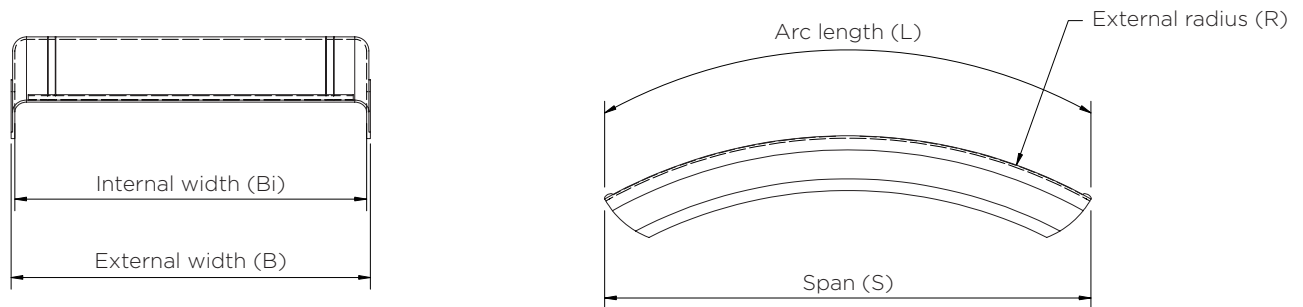

HighGard - Section

Technical Data

	Bi (mm)	B (mm)	R (mm)	L (mm)	S (mm)
HLS11	250	260	660	600	580
HLS19	330	340	650	720	685
HLS21	380	390	670	700	670
HLS26	420	430	700	1150	1025
HLS26A	420	430	635	700	665
HLS26B	420	430	635	650	620
HLS29	420	430	670	700	670
HLS30A	450	460	690	660	635
HLS31	450	460	640	650	620
HLS31B	450	460	640	1000	900
HLS31C	450	460	640	1070	950
HLS39B	530	540	510	650	610
HLS40	550	560	550	650	615
HLS40A	530	540	550	835	740
HLS43A	610	620	640	650	620
HLS45A	650	660	650	650	620
HLS47	670	680	685	650	630