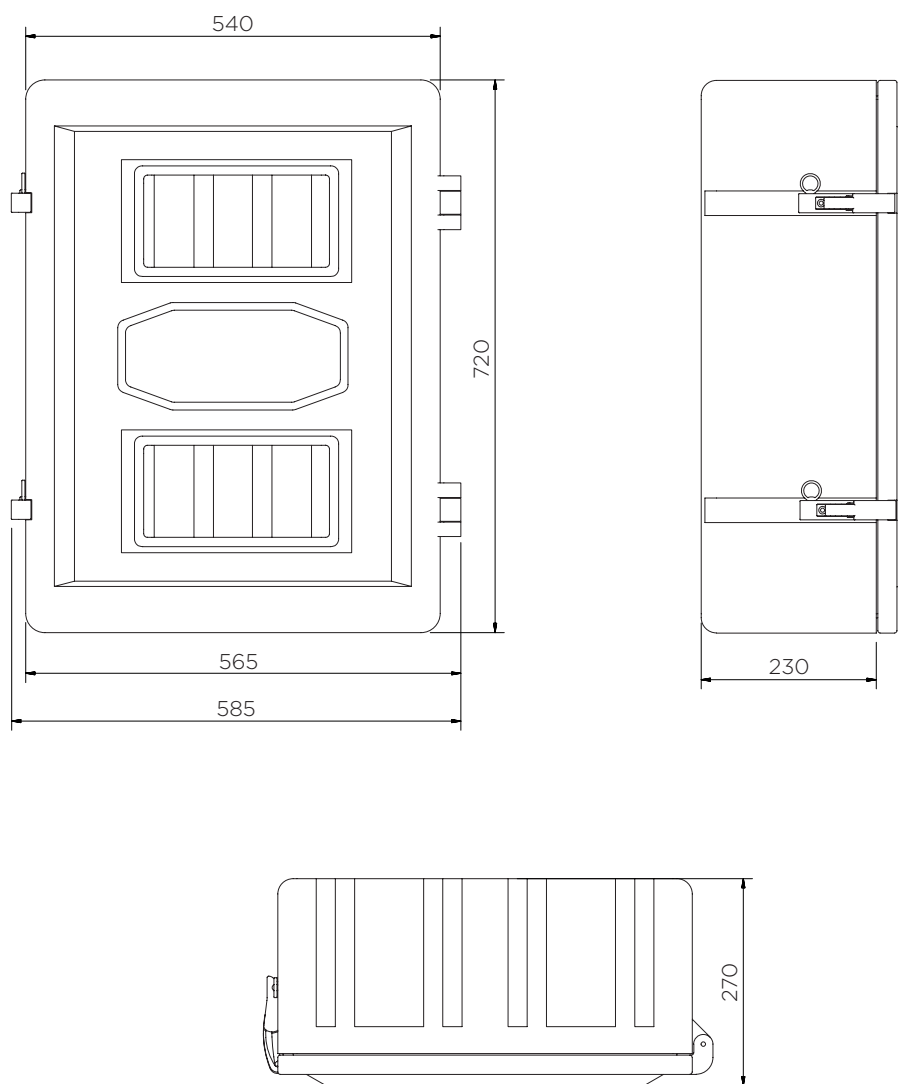

# Caja para extintores (Serie 72)

Datos técnicos

Selecciona su color, sustituye 'X' con unos de siguientes:

B: ● E: ● R: ● A: ●

	Opciones de colores	A x L x P (mm)	Peso (kg)	Extintore (kg)	Acceso	Etiquetas
JBDX72	● ● ●	720 x 585 x 270	8	9-12	Pestillo de plástico	● ● ● ● ●
JBKX72	● ● ●	720 x 565 x 270			Ventanilla rompible	● ● ● ● ●

# Caja para extintores (Serie 72)

Datos técnicos