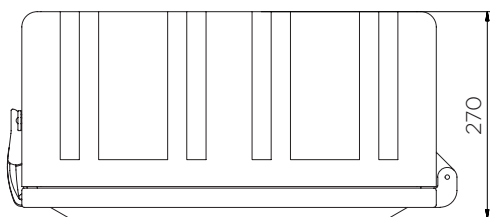

Coffre Extincteur (Série '72')

Fiche technique

Pour choisir votre couleur, remplacez 'X' par les codes suivants:

B: ● E: ● R: ● A: ●

	Options de couleurs	H x L x P (mm)	Poids (kg)	Extincteur (kg)	Accès	Étiquettes
JBDX72	● ● ● ●	720 x 585 x 270	8	9-12	Grenouillère plastiques	    
JBKX72	● ● ● ●	720 x 565 x 270			Clé sous vitre	    

Coffre Extincteur (Série '72')

Fiche technique

Coffre Extincteur (Série '72')

Fiche technique

JBDX72

Pièces par palette	24
20' conteneur	192
40' conteneur grande capacité	432
13.6 m remorque	480

À notre connaissance, les informations sont véridiques et exactes, mais toutes les recommandations ou suggestions sont formulées sans garantie.