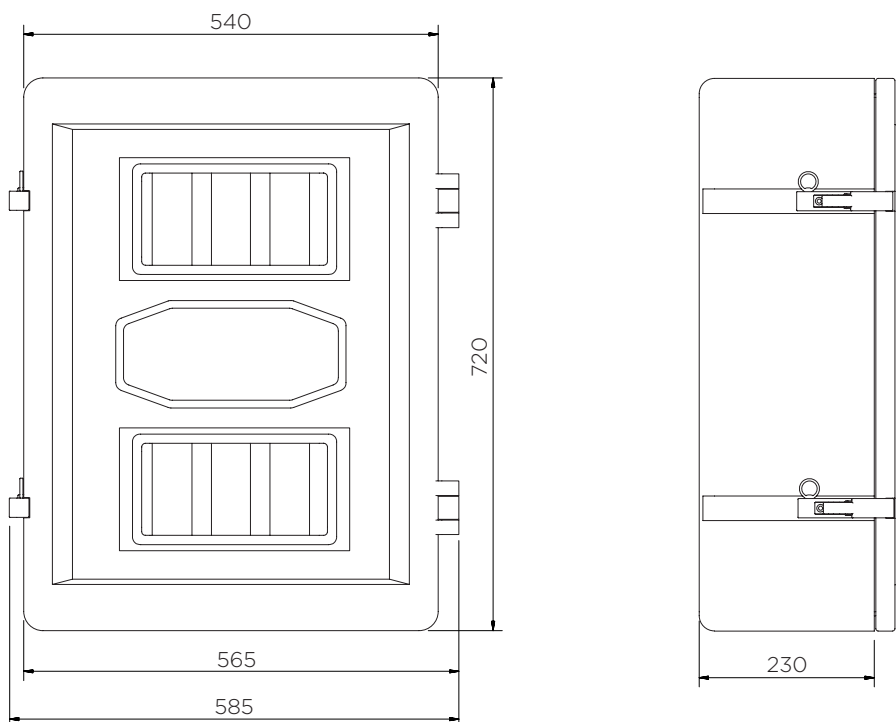

Coffre Extincteur (Série '72')

Fiche technique

Pour choisir votre couleur, remplacez 'X' par les codes suivants:

B: ● E: ● R: ● A: ●

	Options de couleurs	H x L x P (mm)	Poids (kg)	Extincteur (kg)	Accès	Étiquettes
JBDX72	● ● ● ●	720 x 585 x 270	8	9-12	Grenouillère plastiques	    
JBKX72	● ● ● ●	720 x 565 x 270			Clé sous vitre	    

Coffre Extincteur (Série '72')

Fiche technique

Coffre Extincteur (Série '72')

Fiche technique

JBDX72

Pièces par palette	24
20' conteneur	192
40' conteneur grande capacité	432
13.6 m remorque	480

À notre connaissance, les informations sont véridiques et exactes, mais toutes les recommandations ou suggestions sont formulées sans garantie.