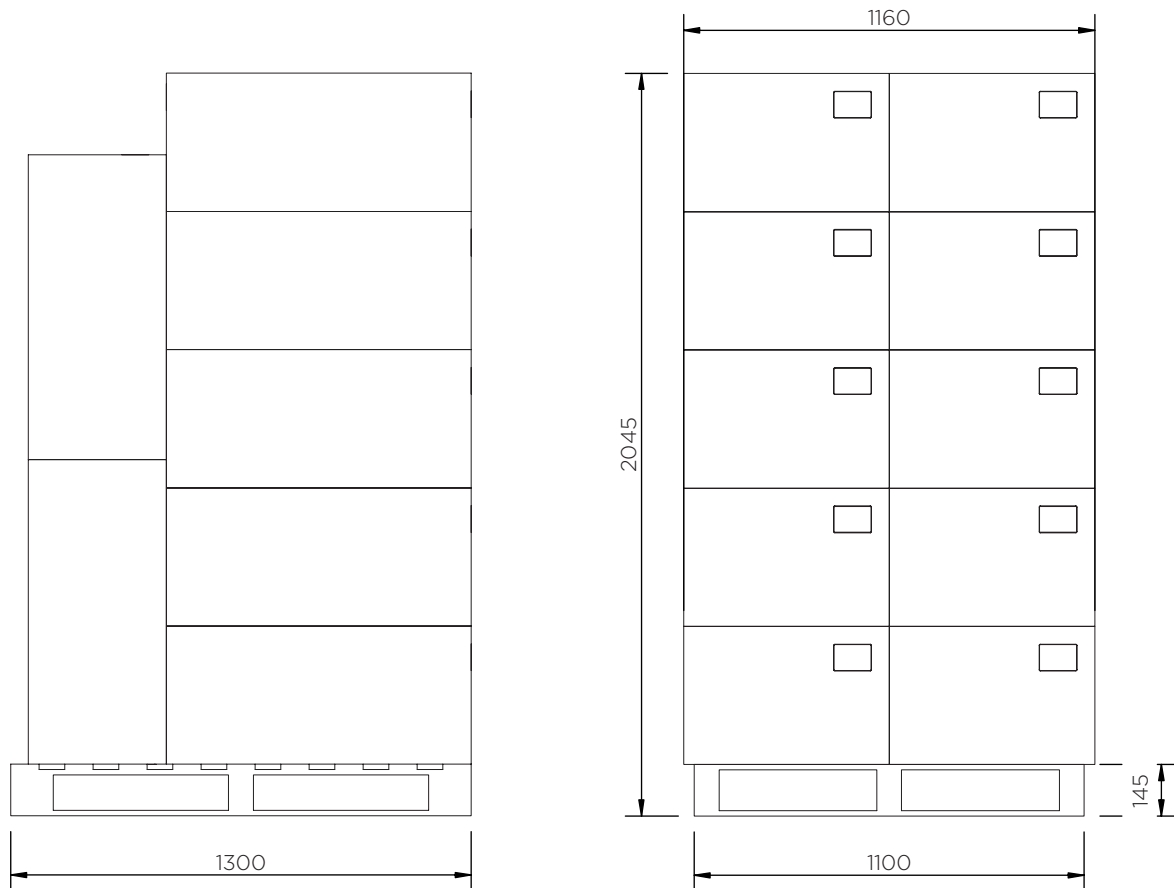

Coffre Extincteur (Série '85')

Fiche technique

Pour choisir votre couleur, remplacez 'X' par les codes suivants:

B: ● E: ● R: ● G: ● A: ●

	Options de couleurs	H x L x P (mm)	Poids (kg)	Extincteur (kg)	Accès	Etiquettes
JBDX85	● ● ● ● ●	850 x 565 x 375	12	12	Poignée 'T'	       
JBKX85	● ● ● ●				Clé sous vitre	        

Coffre Extincteur (Série '85')

Fiche technique

Coffre Extincteur (Série '85')

Fiche technique

JBDX85

Pièces par palette	14
20' conteneur	112
40' conteneur grande capacité	252
13.6 m remorque	308

À notre connaissance, les informations sont véridiques et exactes, mais toutes les recommandations ou suggestions sont formulées sans garantie.