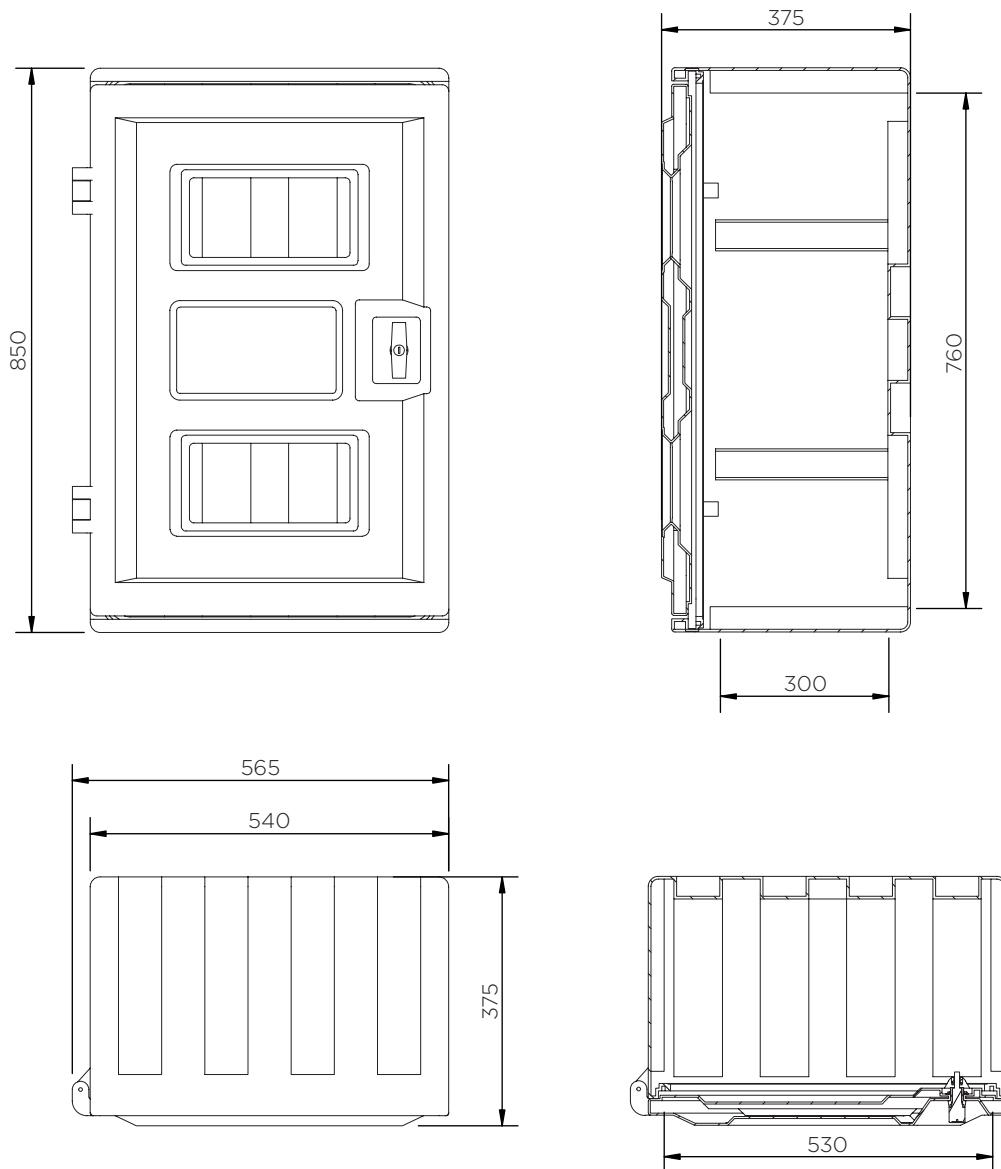

Coffre Extincteur (Série '85')

Fiche technique

Pour choisir votre couleur, remplacez 'X' par les codes suivants:

B: ● E: ● R: ● G: ● A: ●

	Options de couleurs	H x L x P (mm)	Poids (kg)	Extincteur (kg)	Accès	Etiquettes
JBDX85	● ● ● ● ●	850 x 565 x 375	12	12	Poignée 'T'	       
JBKX85	● ● ● ●				Clé sous vitre	        

Coffre Extincteur (Série '85')

Fiche technique

Coffre Extincteur (Série '85')

Fiche technique

JBDX85

Pièces par palette	14
20' conteneur	112
40' conteneur grande capacité	252
13.6 m remorque	308

À notre connaissance, les informations sont véridiques et exactes, mais toutes les recommandations ou suggestions sont formulées sans garantie.