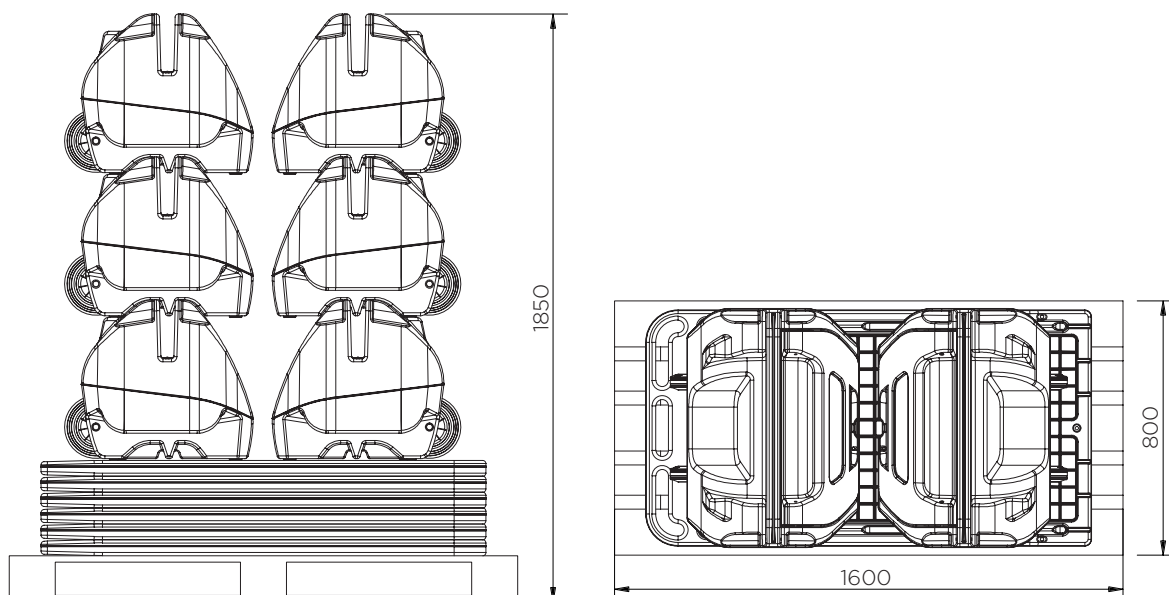

	Options de couleurs	H x L x P (mm)	Poids (kg)	Capacité (l)	Couvercle
HS1P-BB1-XX	   	1725 x 755 x 595	26.5	100	✓
HS1NL-BB1-RE			24.5		x

XX = Options de couleurs: YE:  RE:  GR:  B2: 

**HS1P-BB1-XX / HS1NL-BB1-RE**

Pièces par palette	6
20' conteneur	36
40' conteneur grande capacité	84
13.6 m remorque	144

À notre connaissance, les informations sont véridiques et exactes, mais toutes les recommandations ou suggestions sont formulées sans garantie.