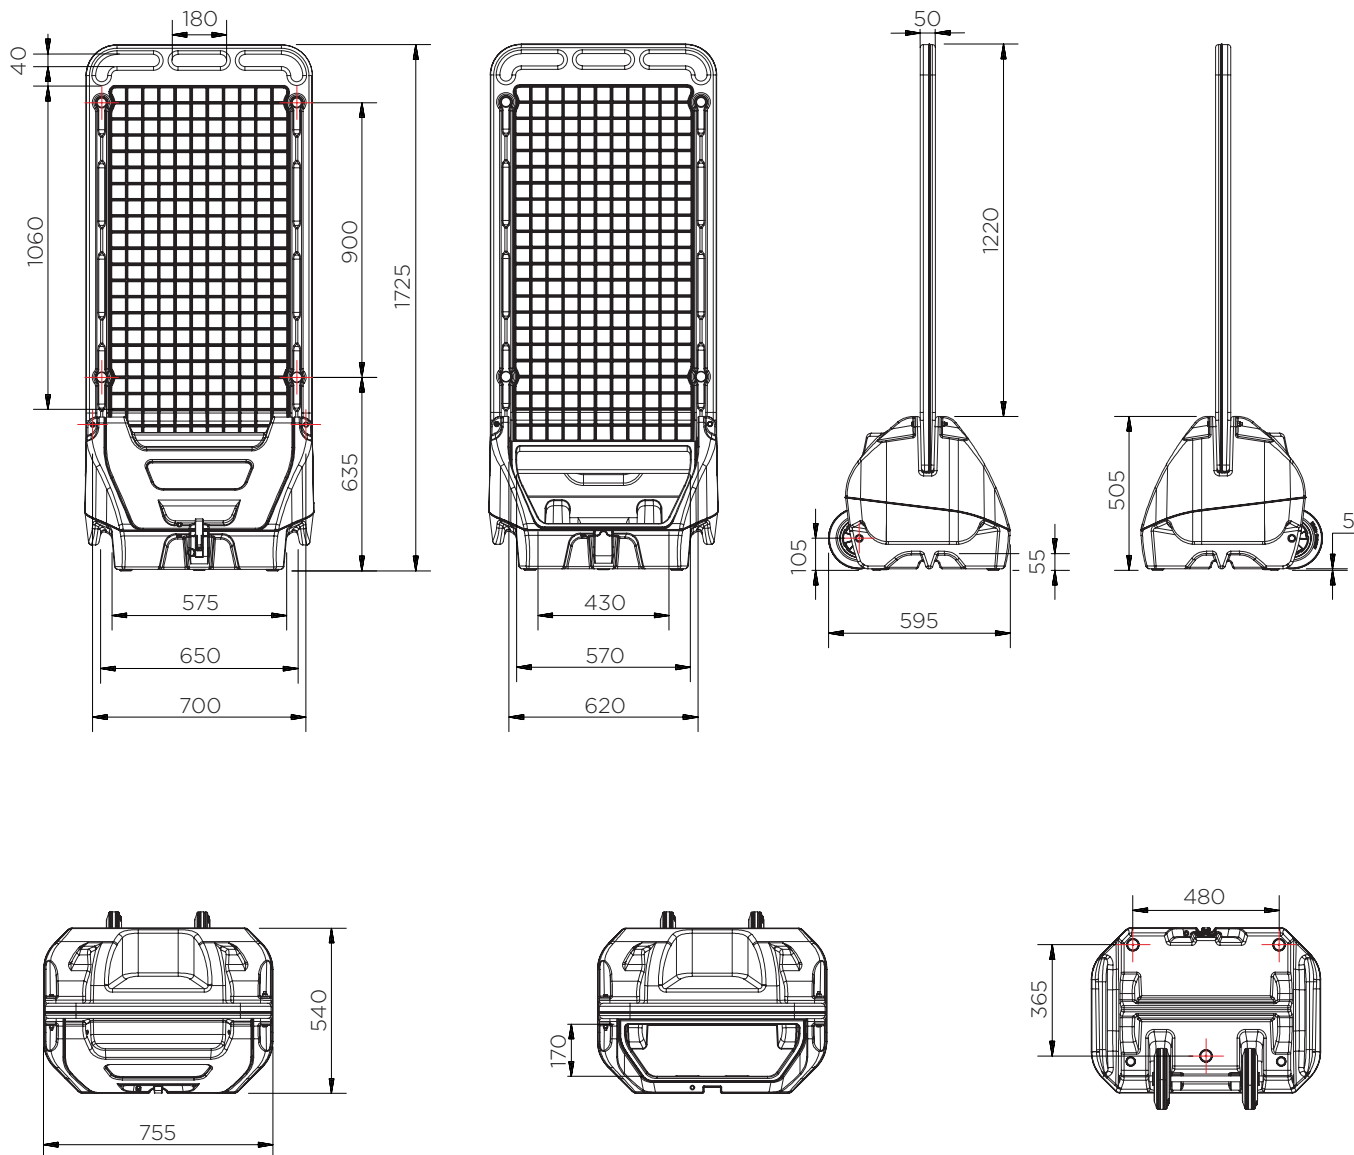

	Options de couleurs	H x L x P (mm)	Poids (kg)	Capacité (l)	Couvercle
HS1P-BB1-XX	   	1725 x 755 x 595	26.5	100	✓
HS1NL-BB1-RE			24.5		x

XX = Options de couleurs: YE:  RE:  GR:  B2: 

**HS1P-BB1-XX / HS1NL-BB1-RE**

Pièces par palette	6
20' conteneur	36
40' conteneur grande capacité	84
13.6 m remorque	144

À notre connaissance, les informations sont véridiques et exactes, mais toutes les recommandations ou suggestions sont formulées sans garantie.