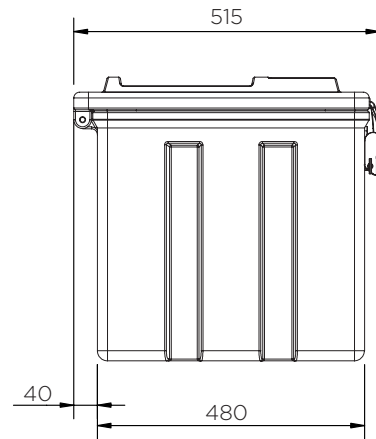

	Farbauswahl	H x B x T (mm)	Gewicht (kg)	Kapazität (l)
JBB80P-COOR	●	480 x 800 x 515	10	138

JBB80P-COOR

Teile pro Palette	12
20' Container	96
40' Großraum-Container	216
13.6 m Anhänger	264

Die Informationen sind nach bestem Wissen wahrheitsgemäß und genau, aber allen Empfehlungen oder Vorschläge erfolgen ohne Gewähr.