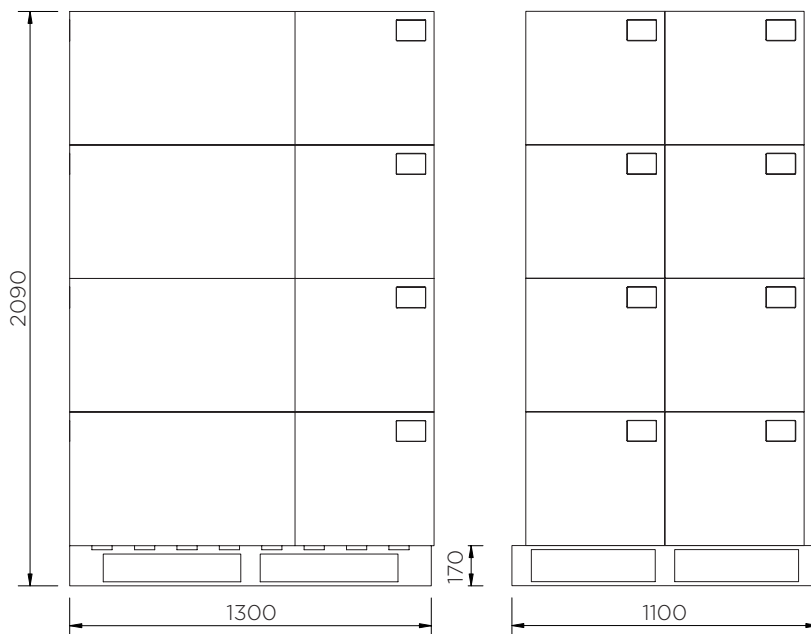

	Farbauswahl	H x B x T (mm)	Gewicht (kg)	Kapazität (l)
JBB80P-COOR	●	480 x 800 x 515	10	138

JBB80P-COOR

Teile pro Palette	12
20' Container	96
40' Großraum-Container	216
13.6 m Anhänger	264

Die Informationen sind nach bestem Wissen wahrheitsgemäß und genau, aber allen Empfehlungen oder Vorschläge erfolgen ohne Gewähr.