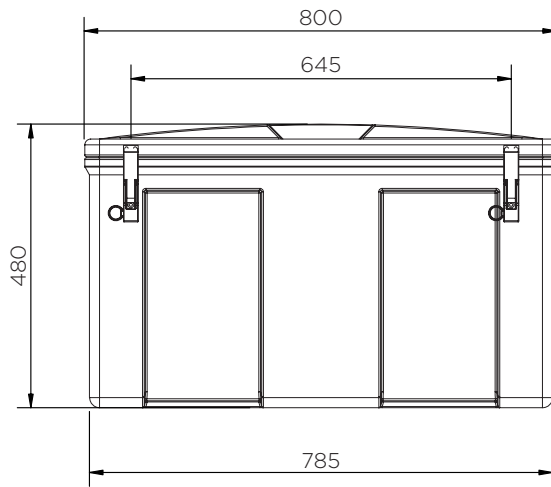

	Farbauswahl	H x B x T (mm)	Gewicht (kg)	Kapazität (l)
JBB80P-COOR	●	480 x 800 x 515	10	138

JBB80P-COOR

Teile pro Palette	12
20' Container	96
40' Großraum-Container	216
13.6 m Anhänger	264

Die Informationen sind nach bestem Wissen wahrheitsgemäß und genau, aber allen Empfehlungen oder Vorschläge erfolgen ohne Gewähr.