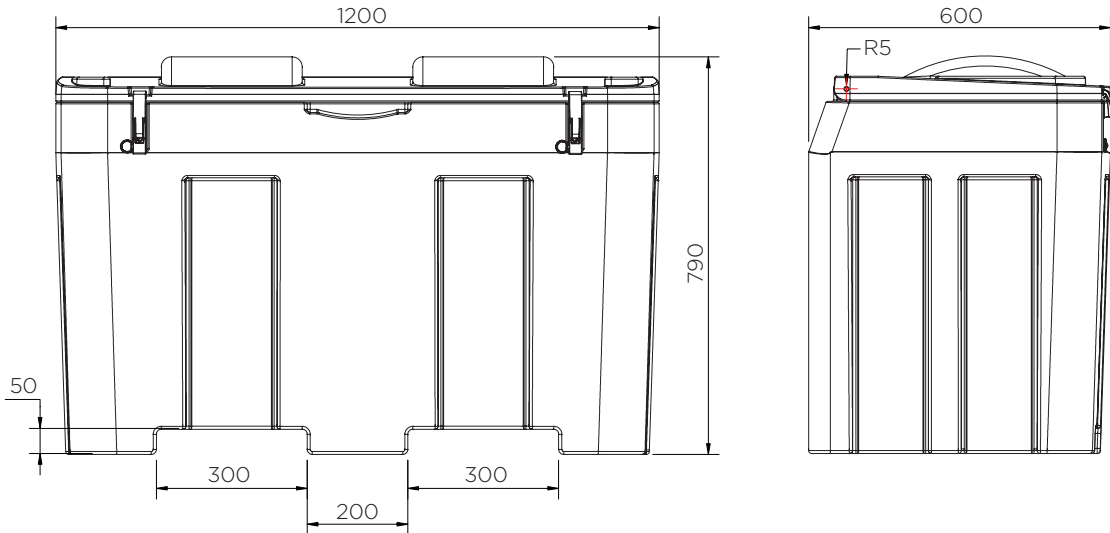

Allgemeine Lagerbehälter

Technische Daten

	Farbauswahl	H x B x T (mm)	Gewicht (kg)	Kapazität (l)
JBS400-COYE	●	790 x 1200 x 600	22.5	400

Allgemeine Lagerbehälter

Technische Daten

JBS400-COYE

Teile pro Palette	4
20' Container	32
40' Großraum-Container	72
13.6 m Anhänger	80