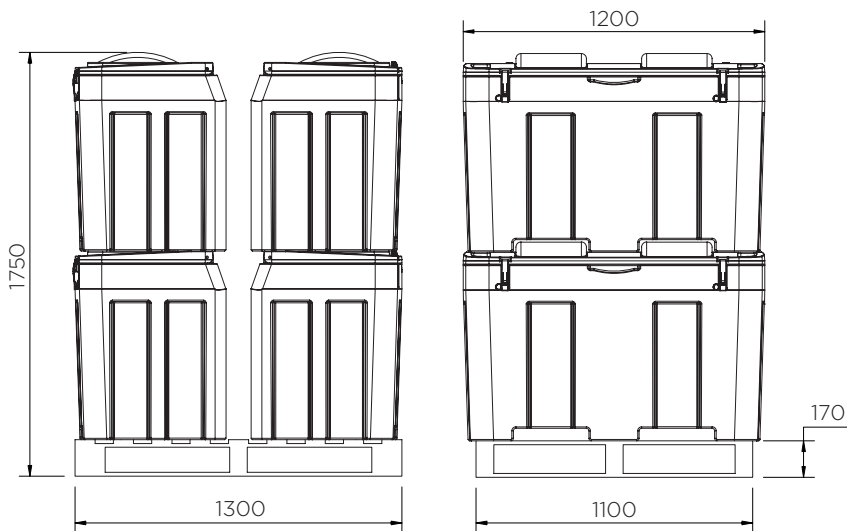

Allgemeine Lagerbehälter

Technische Daten

	Farbauswahl	H x B x T (mm)	Gewicht (kg)	Kapazität (l)
JBS400-COYE	●	790 x 1200 x 600	22.5	400

Allgemeine Lagerbehälter

Technische Daten

JBS400-COYE

Teile pro Palette	4
20' Container	32
40' Großraum-Container	72
13.6 m Anhänger	80