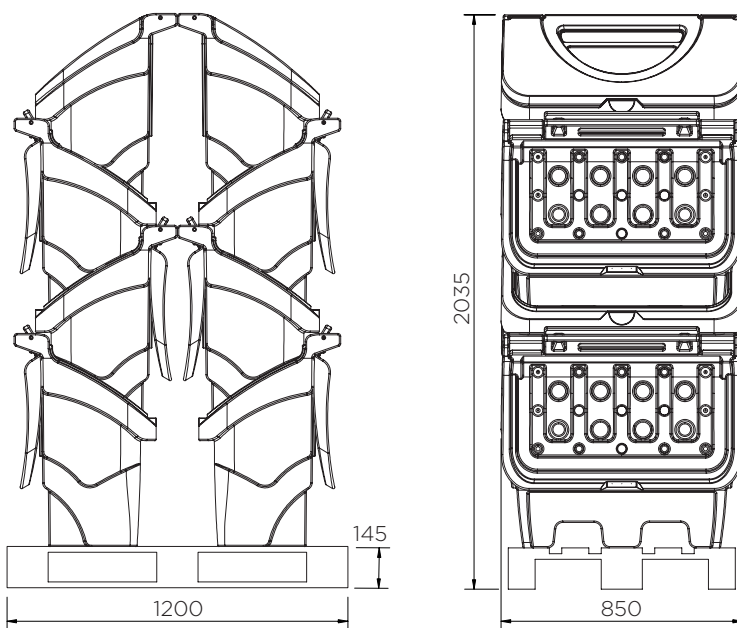

# Slimline-Lagerbehälter

Technische Daten

Farbauswahl	H x B x T (mm)	Gewicht (kg)	Kapazität (l)
JBS130-COXX <span style="color: yellow;">●</span> <span style="color: red;">●</span> <span style="color: green;">●</span>	750 x 850 x 500	13	130

XX = Farbauswahl: YE: ● RE: ● GR: ●

# Slimline-Lagerbehälter

Technische Daten

## JBS130-COXX

Teile pro Palette	8
20' Container	80
40' Großraum-Container	192
13.6 m Anhänger	216

Die Informationen sind nach bestem Wissen wahrheitsgemäß und genau, aber allen Empfehlungen oder Vorschläge erfolgen ohne Gewähr.