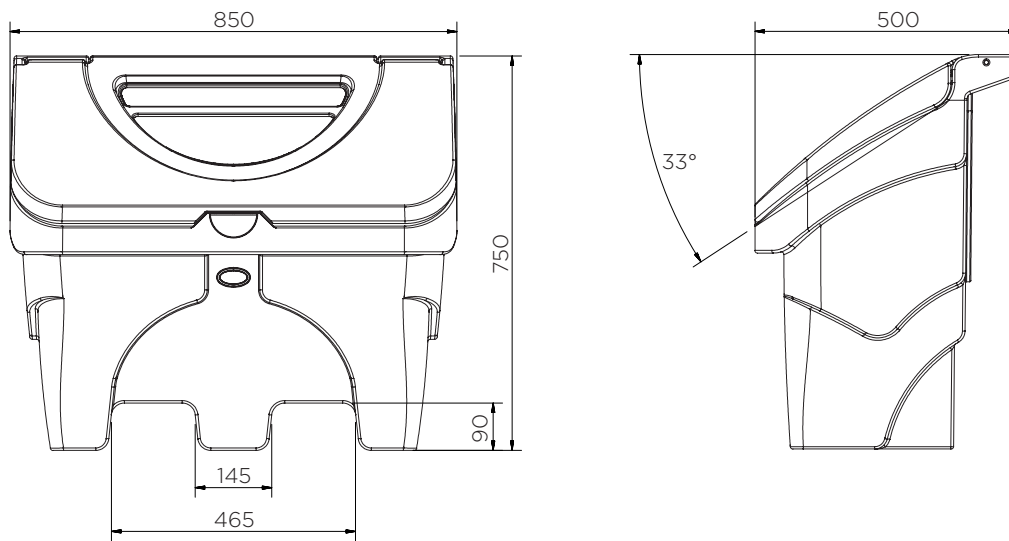

# Slimline-Lagerbehälter

Technische Daten

Farbauswahl	H x B x T (mm)	Gewicht (kg)	Kapazität (l)
JBS130-COXX <span style="color: yellow;">●</span> <span style="color: red;">●</span> <span style="color: green;">●</span>	750 x 850 x 500	13	130

# Slimline-Lagerbehälter

Technische Daten

## JBS130-COXX

Teile pro Palette	8
20' Container	80
40' Großraum-Container	192
13.6 m Anhänger	216

Die Informationen sind nach bestem Wissen wahrheitsgemäß und genau, aber allen Empfehlungen oder Vorschläge erfolgen ohne Gewähr.